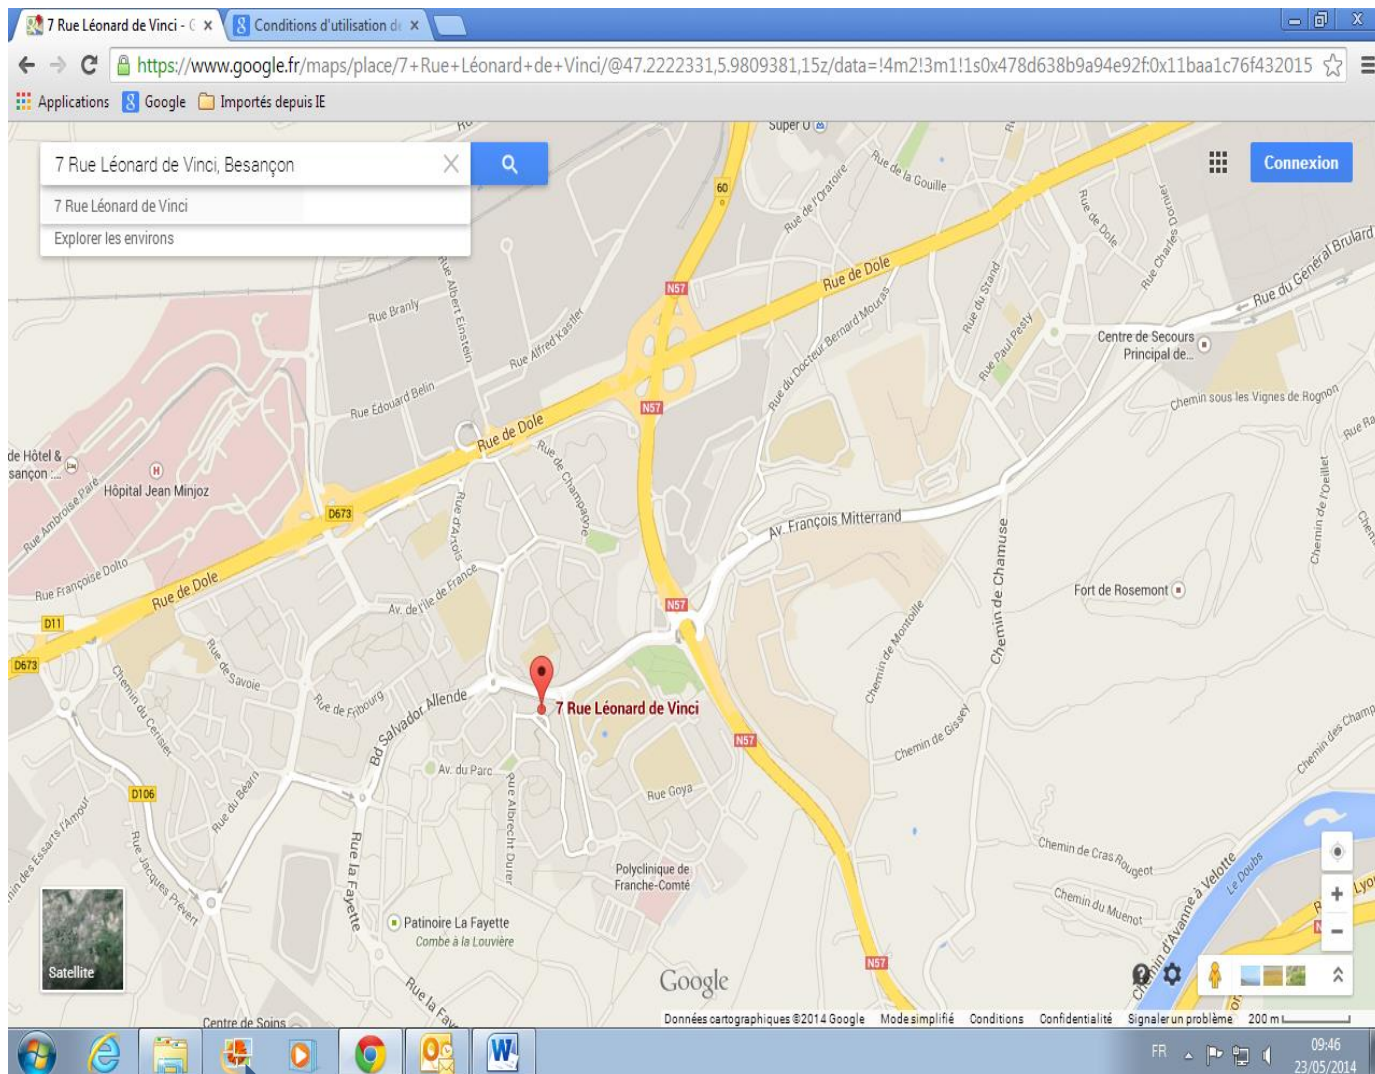

ACCES AUX LOCAUX DE L'URIOPSS

MAISON DE L'ECONOMIE SOCIALE ET SOLIDAIRE

7, rue Léonard de Vinci, 25000 Besançon

(03.81.82.18.13)

Pour info !

-  Au rond-point de Micropolis, prendre la sortie : Boulevard Salvador Allende
-  Au feu, prendre à gauche (traverser la ligne de Tram) : Rue Bertrand Russel
-  Au rond-point, prendre la 1ère sortie (Direction Maison des Syndicats – Hôtel AMARANTE)
Continuer sur : Rue Léonard de Vinci (n°7)

► La Maison de l'Economie Sociale et Solidaire se trouve au bout de la rue, entre l'Hôtel AMARANTE et la Poste (au n°7)

Tramway depuis la gare VIOTTE CENTRE VILLE :

LIGNE N°1 et LIGNE N°2 direction « LES HAUTS DE CHAZAL » Arrêt ALLENDE